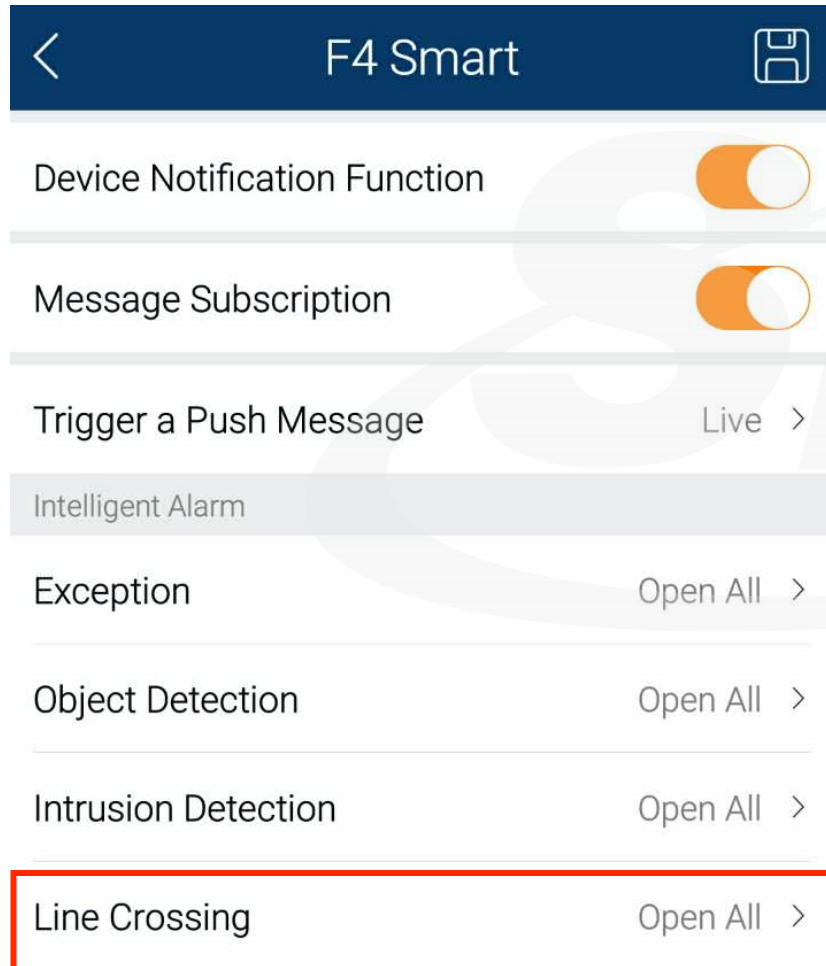

Device Name:F4 Smart

Serial Number:N035647FKKGU

Device Type:TD-3564H8

(2) Επιλέξτε ενεργοποίηση ή απενεργοποίηση λειτουργίας Push

Push Setting

F4 Smart Subscribed >

- Status = Subscribed / Closed / Unsubscribed
- If status=Subscribed, it means device Push is enabled.
- If status=Closed, it means device Push is disabled.
- If status=Unsubscribed, it means device Push is enabled, but APP message subscription is disabled.

Η λειτουργία Push είναι εργοστασιακά ενεργοποιημένη στο NVR/DVR έτσι η κατάσταση 'Subscribed' είναι ενεργοποιημένη.

F4 Smart

Device Notification Function

Message Subscription

Ανίχνευση Διέλευσης από το SuperLive Plus

(3) Ρύθμιση «Έξυπνων» Συναγερμών

Ανίχνευση Διέλευσης από το SuperLive Plus

(4) Εμφάνιση μηνυμάτων Push

The screenshot shows a 'Notifications' screen with a list of messages. The header includes a back arrow, the title 'Notifications', and the count '16/18'. The messages are as follows: