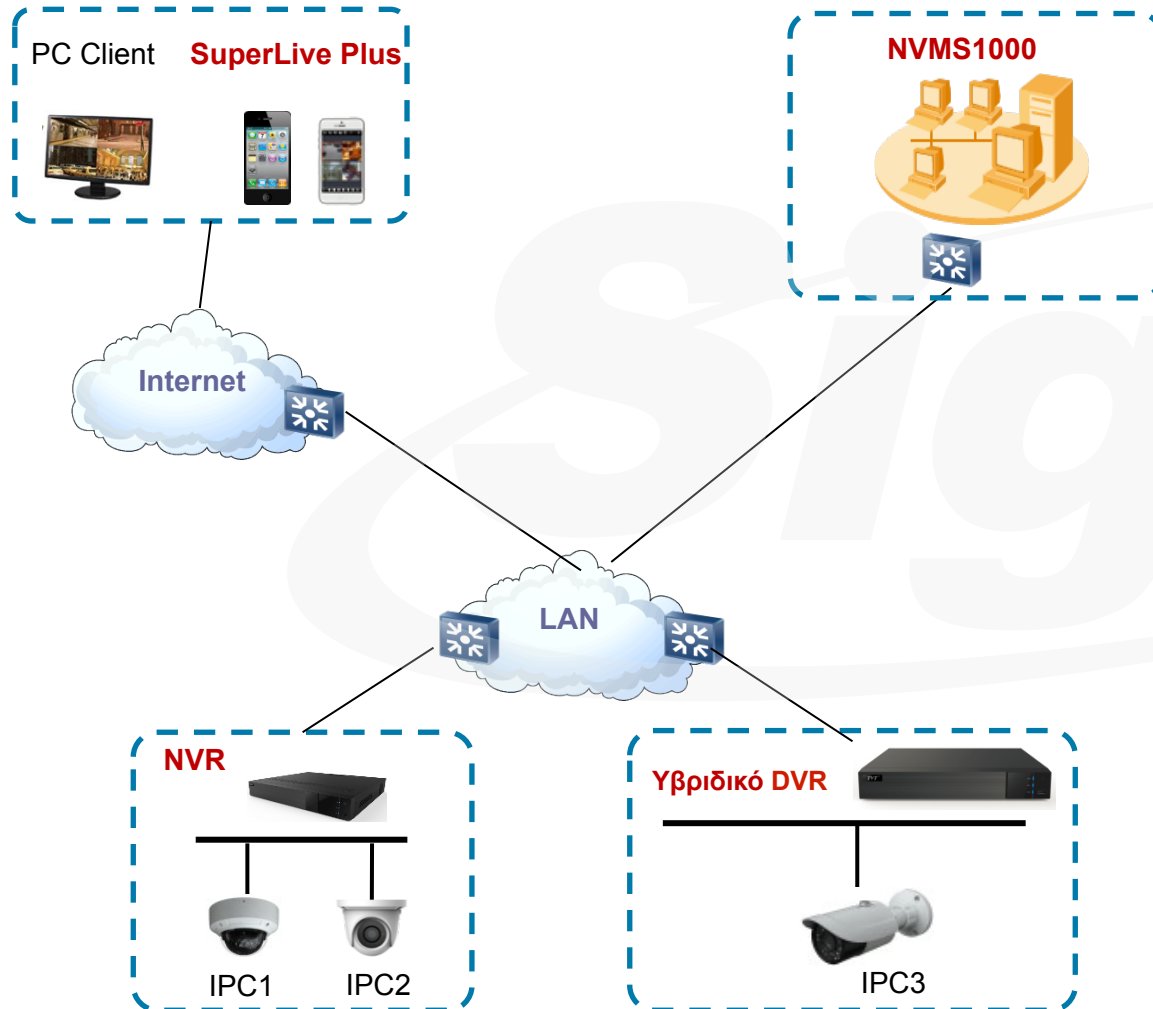

Παρουσίαση
έξυπνης ανάλυσης Video

Διάγραμμα δικτύου και εκδόσεις υλικού για IVA

Συσκευή	Έκδοση	
NVR	NVMS9000 V1.1.0 ή νεώτερη	
Hybrid DVR	NVMS9000 V1.1.0 ή νεώτερη	
IPC	E2	V4.1.0 ή νεώτερη
	M2	V4.1.3 ή νεώτερη
	S1 3MP	V4.1.3 ή νεώτερη
	S2 4MP	V4.1.1 ή νεώτερη
SuperLive Plus	V1.1.0 ή νεώτερη	
NVMS1000	NVMS1000 V3.4.0 ή νεώτερη	

Τύποι IVA

IVA Event Type	Περιγραφή	Περιορισμοί
Object Removal	Έξυπνη ανίχνευση εγκαταλειμμένου αντικειμένου ή αφαίρεσης αντικειμένου	(1) Δεν μπορεί να γίνει ταυτόχρονη ανίχνευση εγκατάλειψης και αφαίρεσης αντικειμένου. (2) Υποστηρίζει έως 4 περιοχές ανίχνευσης. (3) Κάθε περιοχή συναγερμού θα πρέπει να έχει τουλάχιστον 4 κορυφές, αλλά το πολύ 6 κορυφές.
Exception	Διόρθωση παραμόρφωσης εικόνας	Διακρίνεται σε 3 σενάρια: αλλαγή σκηνής, θόλωση βίντεο και χρωματική απεικόνιση βίντεο.
Line Crossing	Έξυπνη ανίχνευση διέλευσης νοητής γραμμής	Υποστηρίζει κατά το μέγιστο 4 γραμμές ανίχνευσης.
Intrusion	Έξυπνη ανίχνευση εισβολέα σε προστατευόμενη περιοχή	(1) Υποστηρίζει κατά το μέγιστο 4 περιοχές ανίχνευσης. (2) Κάθε περιοχή συναγερμού θα πρέπει να έχει τουλάχιστον 4 κορυφές, αλλά το πολύ 6 κορυφές.

IVA για NVMS9000

- Υποστηρίζει ρύθμιση παραμέτρων κωδικοποίησης IVA
- Υποστηρίζει εμφάνιση μηνυμάτων «Έξυπνων» συναγερμών
- Υποστηρίζει αναπαραγωγή Video IVA
- Υποστηρίζει ανάκτηση αρχείου συμβάντων IVA

IVA αναγνώριση στο μενού NVMS9000

(1) IVA Τοπική εγγραφή

(2) Αναπαραγωγή Video IVA

Υπάρχουν 4 τύποι συμβάντων IVA διαθέτουν κοινή ένδειξη καταγραφών.

Ανίχνευση διέλευσης μέσω NVMS9000 Web Client

Δείτε παρακάτω παράδειγμα ρύθμισης ανίχνευσης διέλευσης.