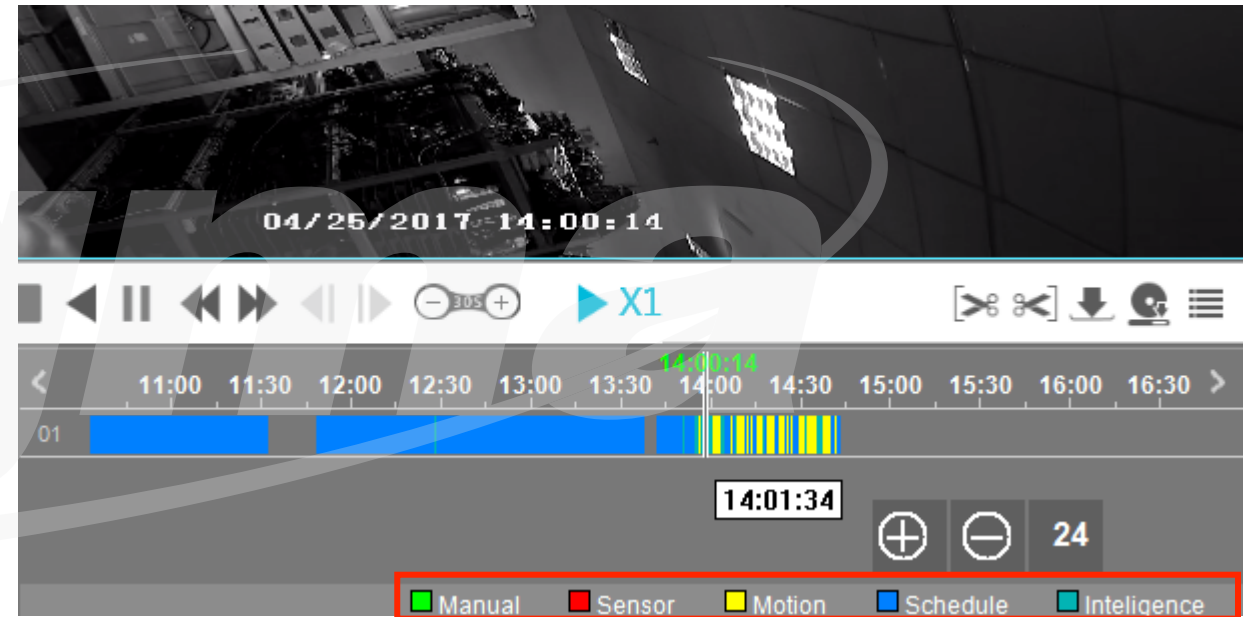

(2) Αναπαραγωγή Video IVA

Υπάρχουν 4 τύποι συμβάντων IVA διαθέτουν κοινή ένδειξη καταγραφών.