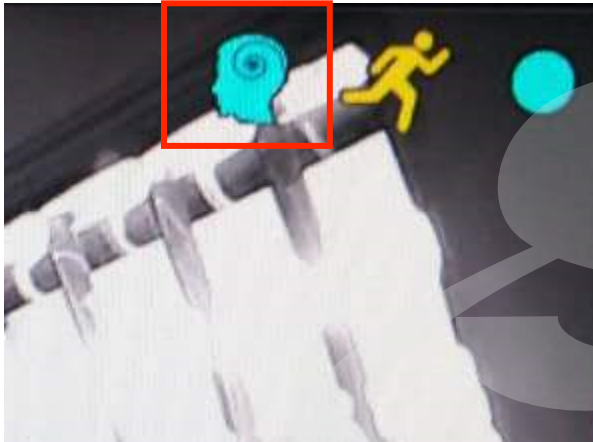

IVA αναγνώριση στο μενού NVMS9000

(1) IVA Τοπική εγγραφή