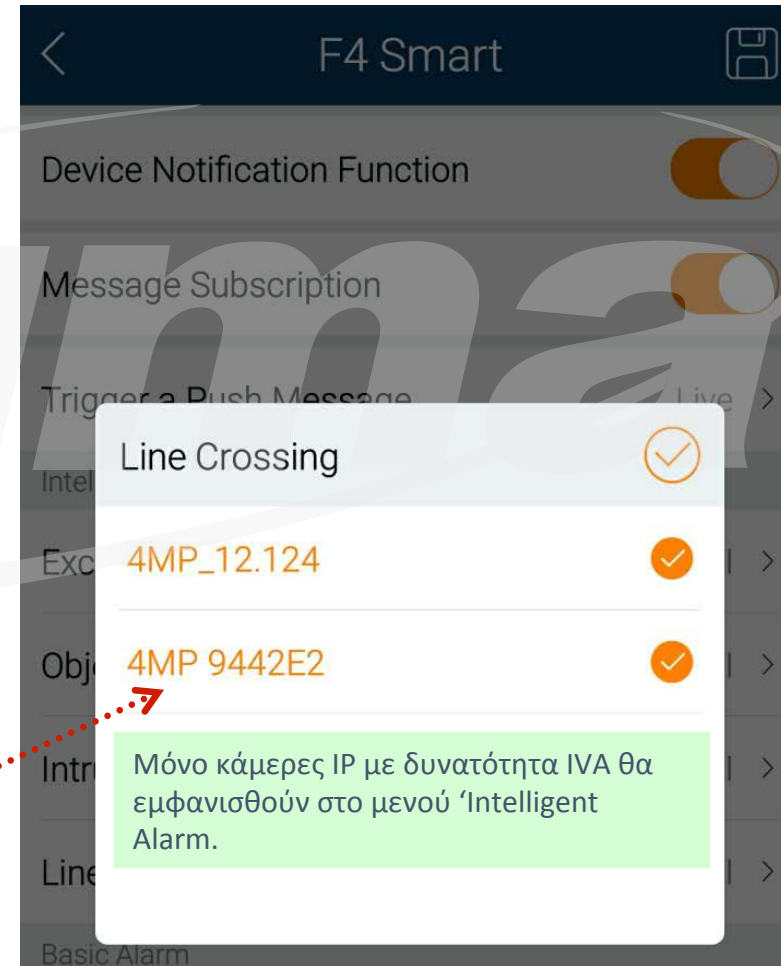

Device Name:F4 Smart

Serial Number:N035647FKKGU

Device Type:TD-3564H8

(2) Επιλέξτε ενεργοποίηση ή απενεργοποίηση λειτουργίας Push

Push Setting

F4 Smart Subscribed >

- Status = Subscribed / Closed / Unsubscribed
- If status=Subscribed, it means device Push is enabled.
- If status=Closed, it means device Push is disabled.
- If status=Unsubscribed, it means device Push is enabled, but APP message subscription is disabled.

Η λειτουργία Push είναι εργοστασιακά ενεργοποιημένη στο NVR/DVR έτσι η κατάσταση 'Subscribed' είναι ενεργοποιημένη.

F4 Smart

Device Notification Function

Message Subscription

Ανίχνευση Διέλευσης από το SuperLive Plus

(3) Ρύθμιση «Έξυπνων» Συναγερμών

Ανίχνευση Διέλευσης από το SuperLive Plus

(4) Εμφάνιση μηνυμάτων Push

The screenshot shows a 'Notifications' screen with a list of messages. The header includes a back arrow, the title 'Notifications', and the count '16/18'. The messages are as follows: