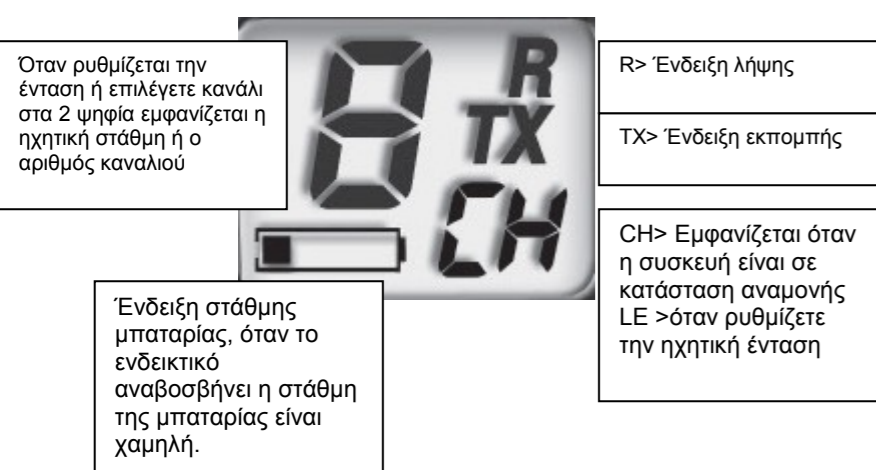

COBRA AM-245

Μιλήστε πιο εύκολα και ασφαλέστερα, μείνετε σε επαφή με την οικογένεια και τους φίλους σας χρησιμοποιώντας ένα Walkie Talkie τεχνολογίας Micro Talk® της Cobra.

Κουμπί κλήσης

Πιέζοντας μια φορά αυτό το κουμπί εκπέμπεται ένα ήχο κλήσης προς τις άλλες συσκευές που είναι στο ίδιο κανάλι εκπομπής, έτσι του ειδοποιείτε πως θέλετε να μιλήσετε.

Κουμπί ομιλίας -εκπομπής

Πιέστε και κρατήστε πατημένο το κουμπί ομιλίας για να μιλήσετε με κάποιον άλλο που έχει όμοια συσκευή. Το μικρόφωνο πρέπει να βρίσκεται σε απόσταση περίπου 5cm από το στόμα σας και πρέπει να μιλάτε καθαρά σε κανονική ένταση, Αφήστε το κουμπί μόλις τελειώσετε για να ακούσετε την απάντηση του άλλου ατόμου. Δεν μπορείτε να εκπέμπετε και να λαμβάνετε ταυτόχρονα μήνυμα. **ΣΗΜΕΙΩΣΗ:** Και οι δύο συσκευές πρέπει να βρίσκονται στο ίδιο κανάλι προκειμένου να είναι δυνατή η επικοινωνία.

Κουμπί Μενού & Ενεργοποίησης Λειτουργίας

Πιέστε και κρατήστε πατημένο για 4 δευτερόλεπτα το κουμπί MENU για να ενεργοποιήσετε απενεργοποιήσετε την συσκευή.

Για να επιλέξετε κανάλι επικοινωνίας πιέστε στιγμιαία το κουμπί MENU, μόλις αρχίσει να αναβοσβήνει η ένδειξη του καναλιού χρησιμοποιήστε τα κουμπιά ▼ ή ▲ για να επιλέξετε κανάλι εκπομπής.