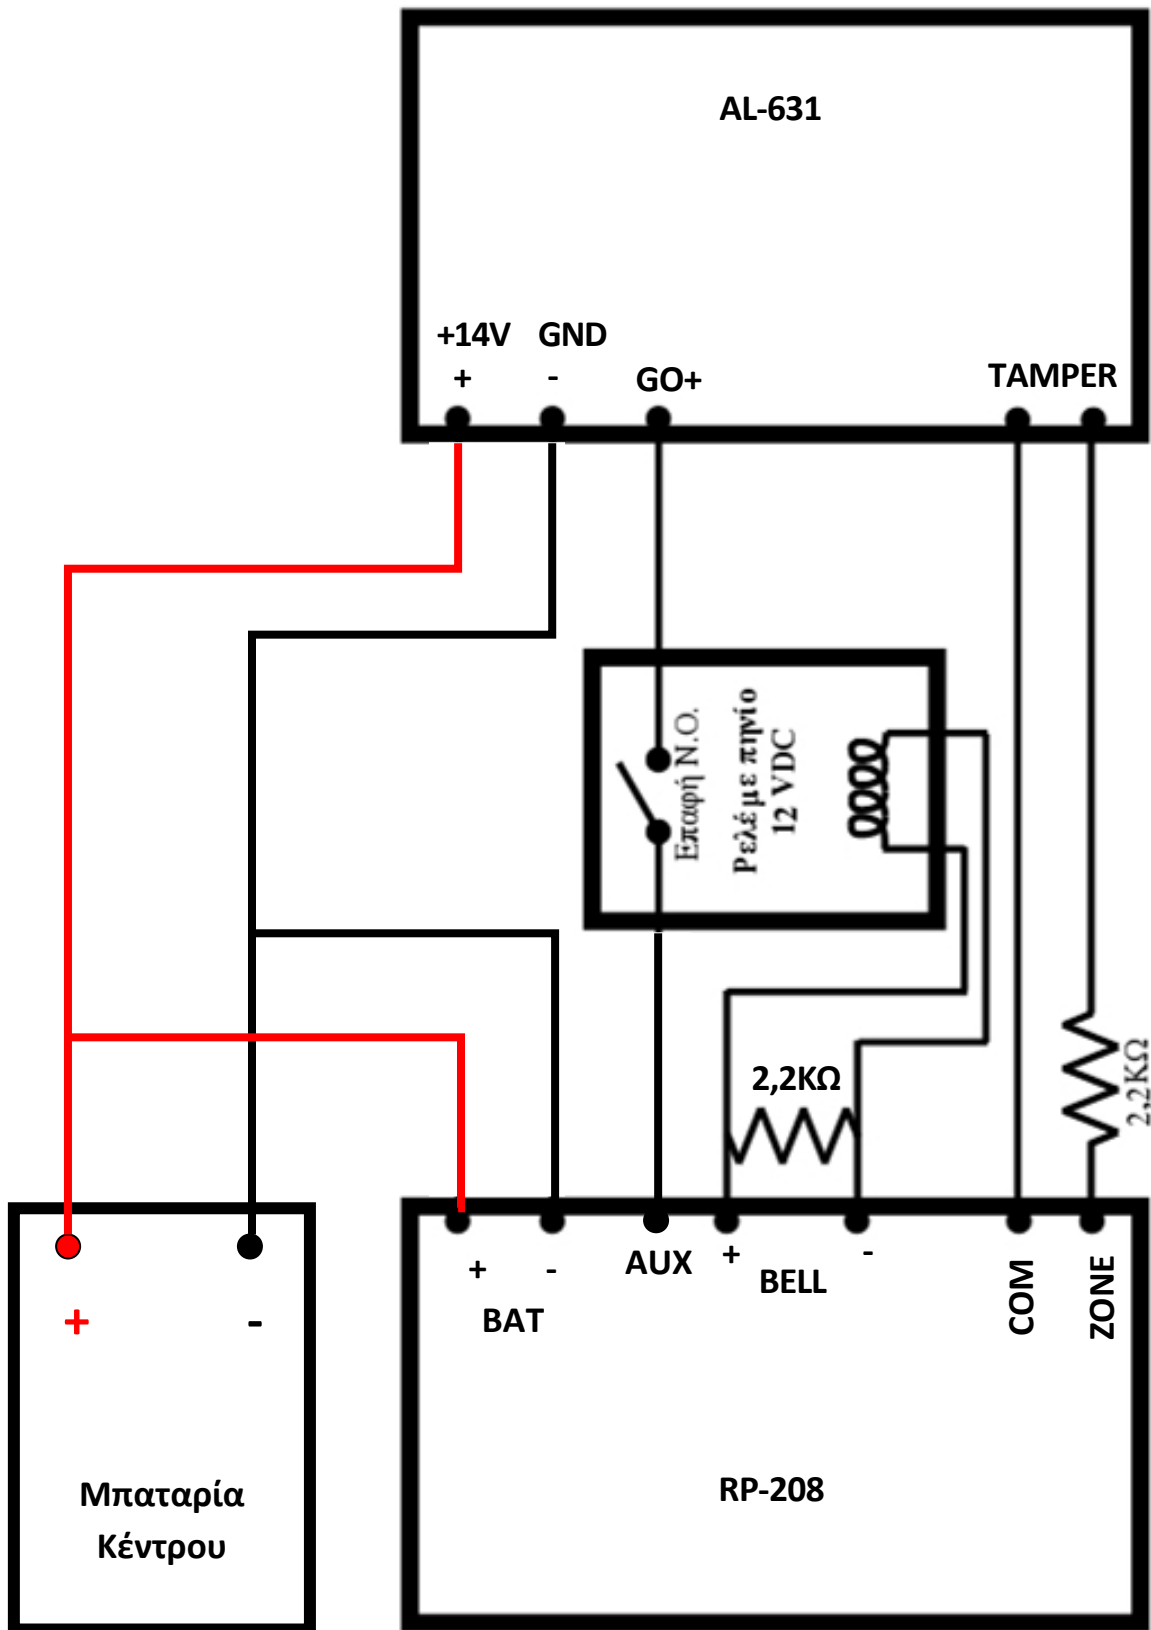

Σχεδιάγραμμα σύνδεσης σειρά AL-631 με το Κέντρο RP-208CN της Roiscok

Σημείωση: Το ρελέ δεν περιλαμβάνεται σε κανένα από τα δύο προϊόντα