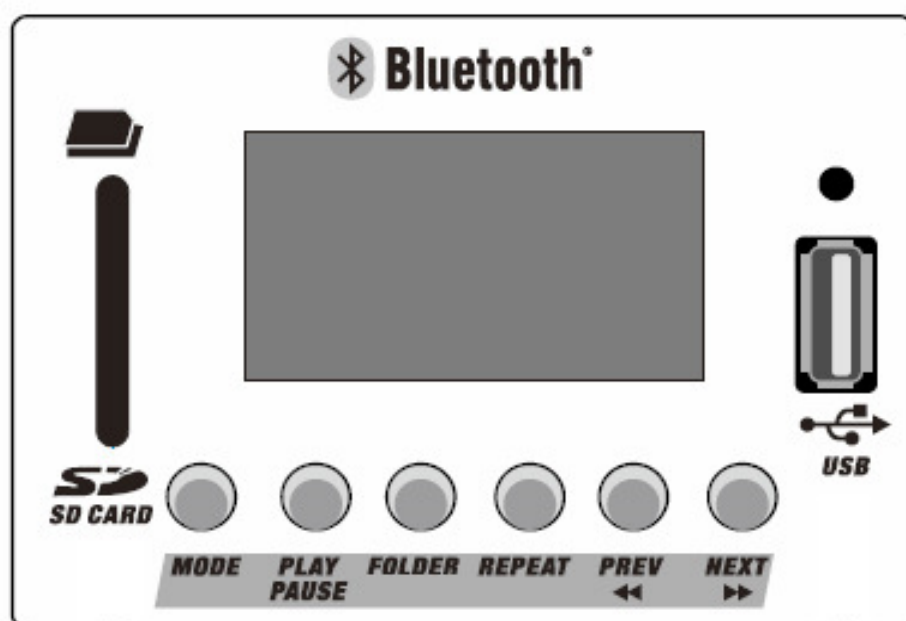

Οδηγίες Χρήσης Player

PROFESSION POWER AMPLIFIER

Model: DCB-xxxBC

Πλήκτρο MODE

Επιλέγετε τη λειτουργία μεταξύ Πηγής LINE, MP3 player, FM Radio, Bluetooth σύνδεση

MP3 Player

Μετά την τοποθέτηση του USB Stick ή της SD Card ξεκινάει η αναπαραγωγή των MP3 τραγουδιών.

PREV: Πλοήγηση στο προηγούμενο τραγούδι. Αν πατηθεί παρατεταμένα πάτε προς τα πίσω το τραγούδι.

NEXT: Πλοήγηση στο επόμενο τραγούδι. Αν πατηθεί παρατεταμένα πάτε προς τα εμπρός το τραγούδι.

PLAY / PAUSE: Παύση και ενεργοποίηση αναπαραγωγής

Το κεντρικό volume control γίνεται από το MP3 VOL. Επίσης μπορείτε να αυξομειώσετε την ένταση του MP3 player και από το ασύρματο χειριστήριο.

FM Radio

Κατά την 1η λειτουργία πατήστε το πλήκτρο PLAY ώστε να γίνει αυτόματη ανίχνευση / αποθήκευση όλων των ραδιοφωνικών σταθμών που είναι ικανοί για λήψη στο σημείο που βρίσκεστε.

PREV: Πλοήγηση στο προηγούμενο αποθηκευμένο σταθμό. Αν πατηθεί παρατεταμένα μειώνετε την προενίσχυση εξόδου του ραδιοφώνου.

NEXT: Πλοήγηση στον επόμενο αποθηκευμένο σταθμό. Αν πατηθεί παρατεταμένα αυξάνετε την προενίσχυση εξόδου του ραδιοφώνου.